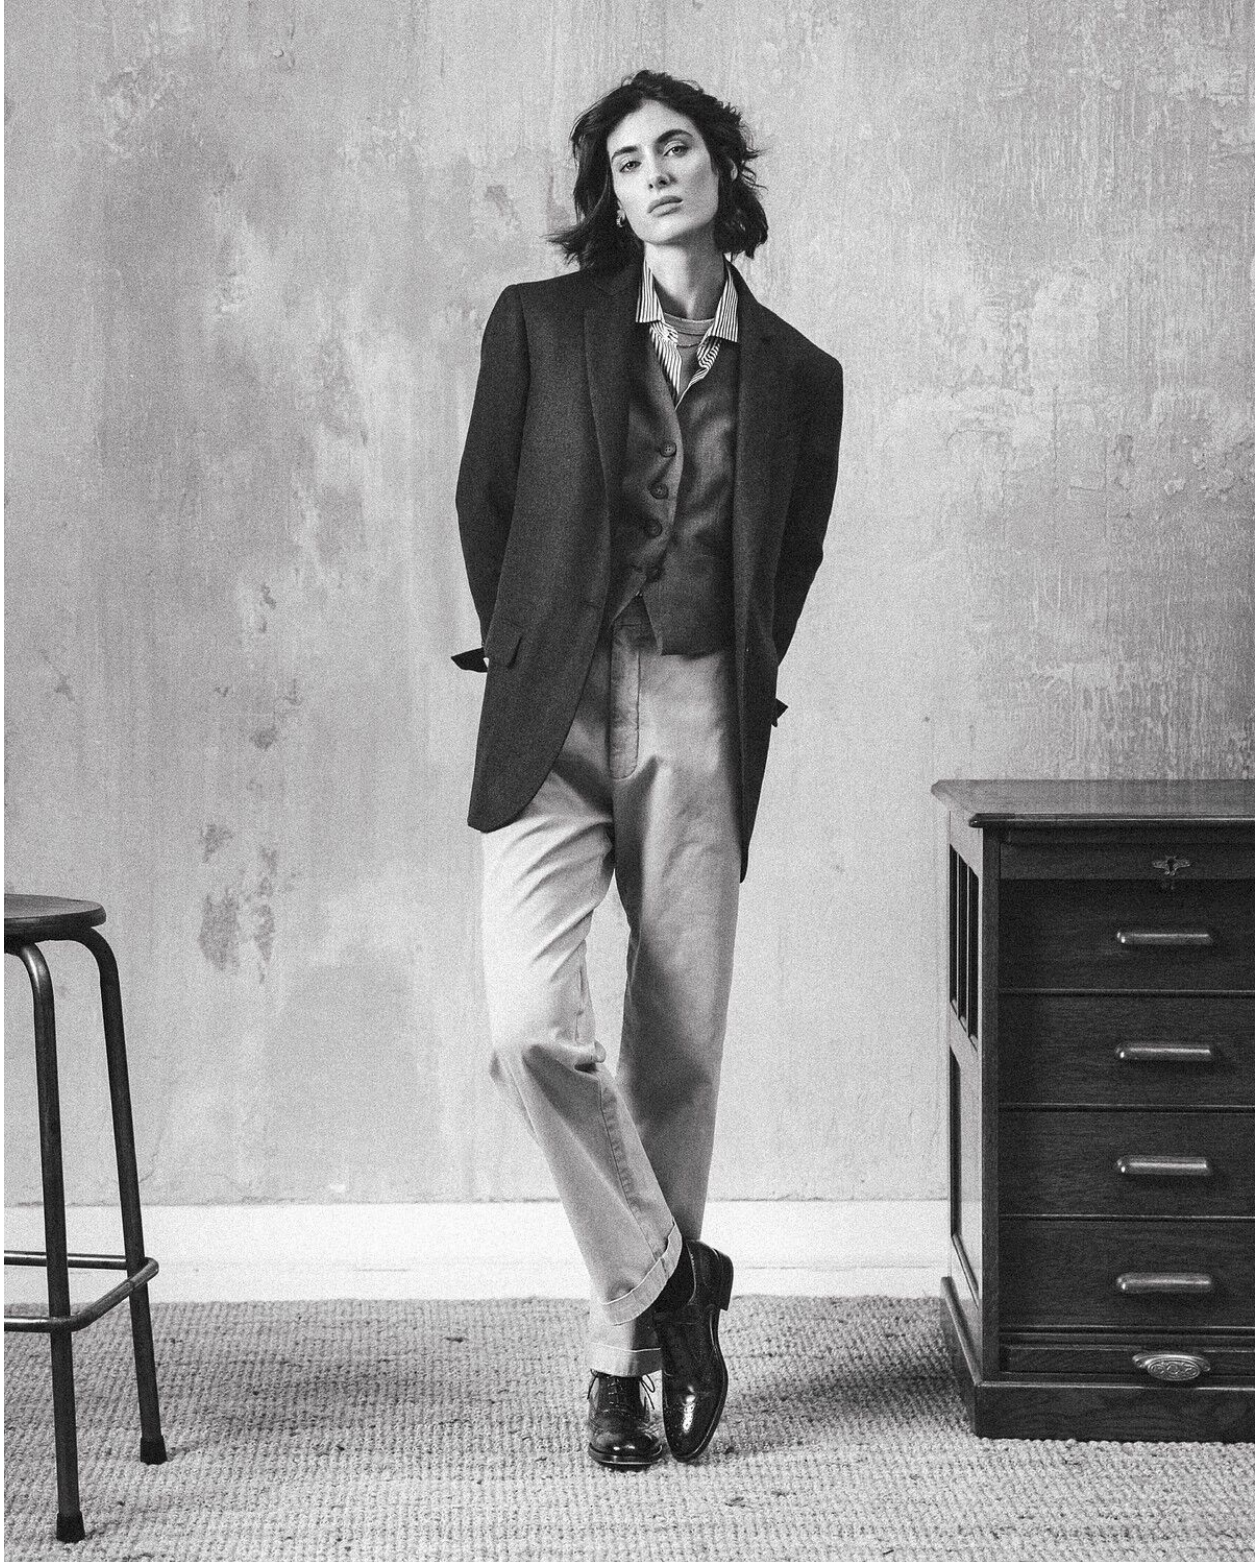

# ILARIA BICI

height 5'9.5 · bust 31.5" · cup C · waist 23.5" · hips 35" · dress 36 EU/6 US/8 UK  
shoes size 39 EU/8 US/6 UK · hair brown · eyes blue