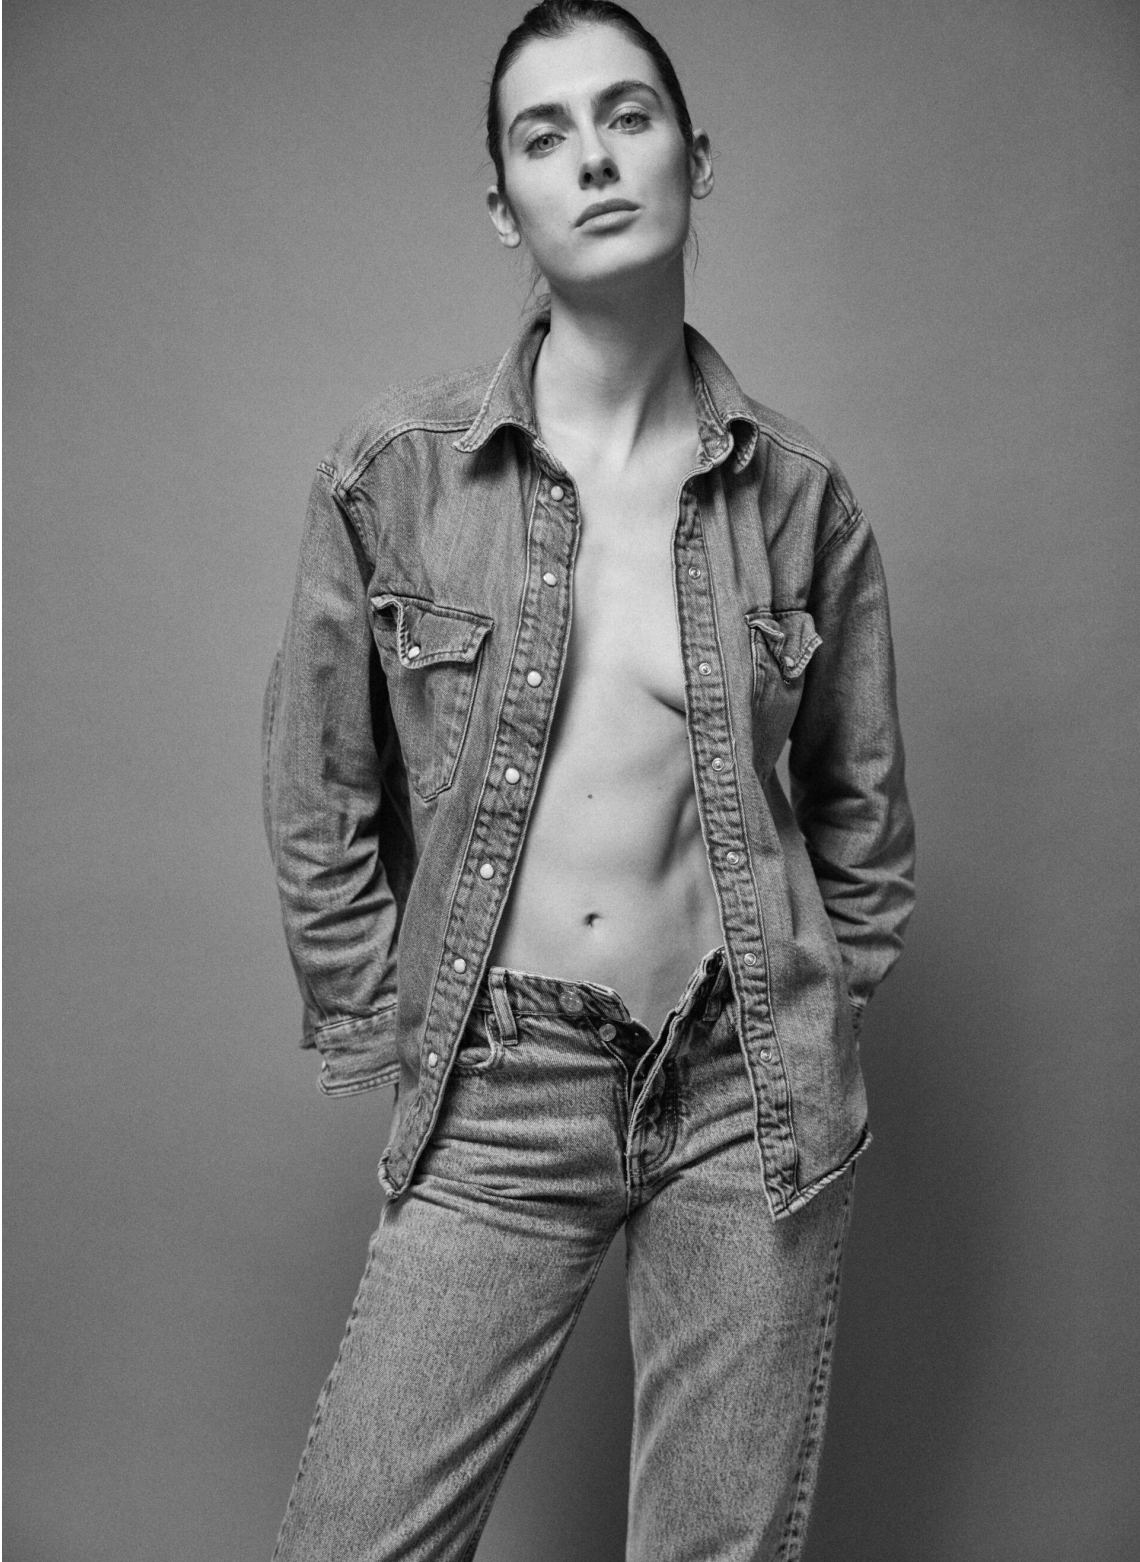

# ILARIA BICI

height 5'9.5 · bust 31.5" · cup C · waist 23.5" · hips 35" · dress 36 EU/6 US/8 UK  
shoes size 39 EU/8 US/6 UK · hair brown · eyes blue